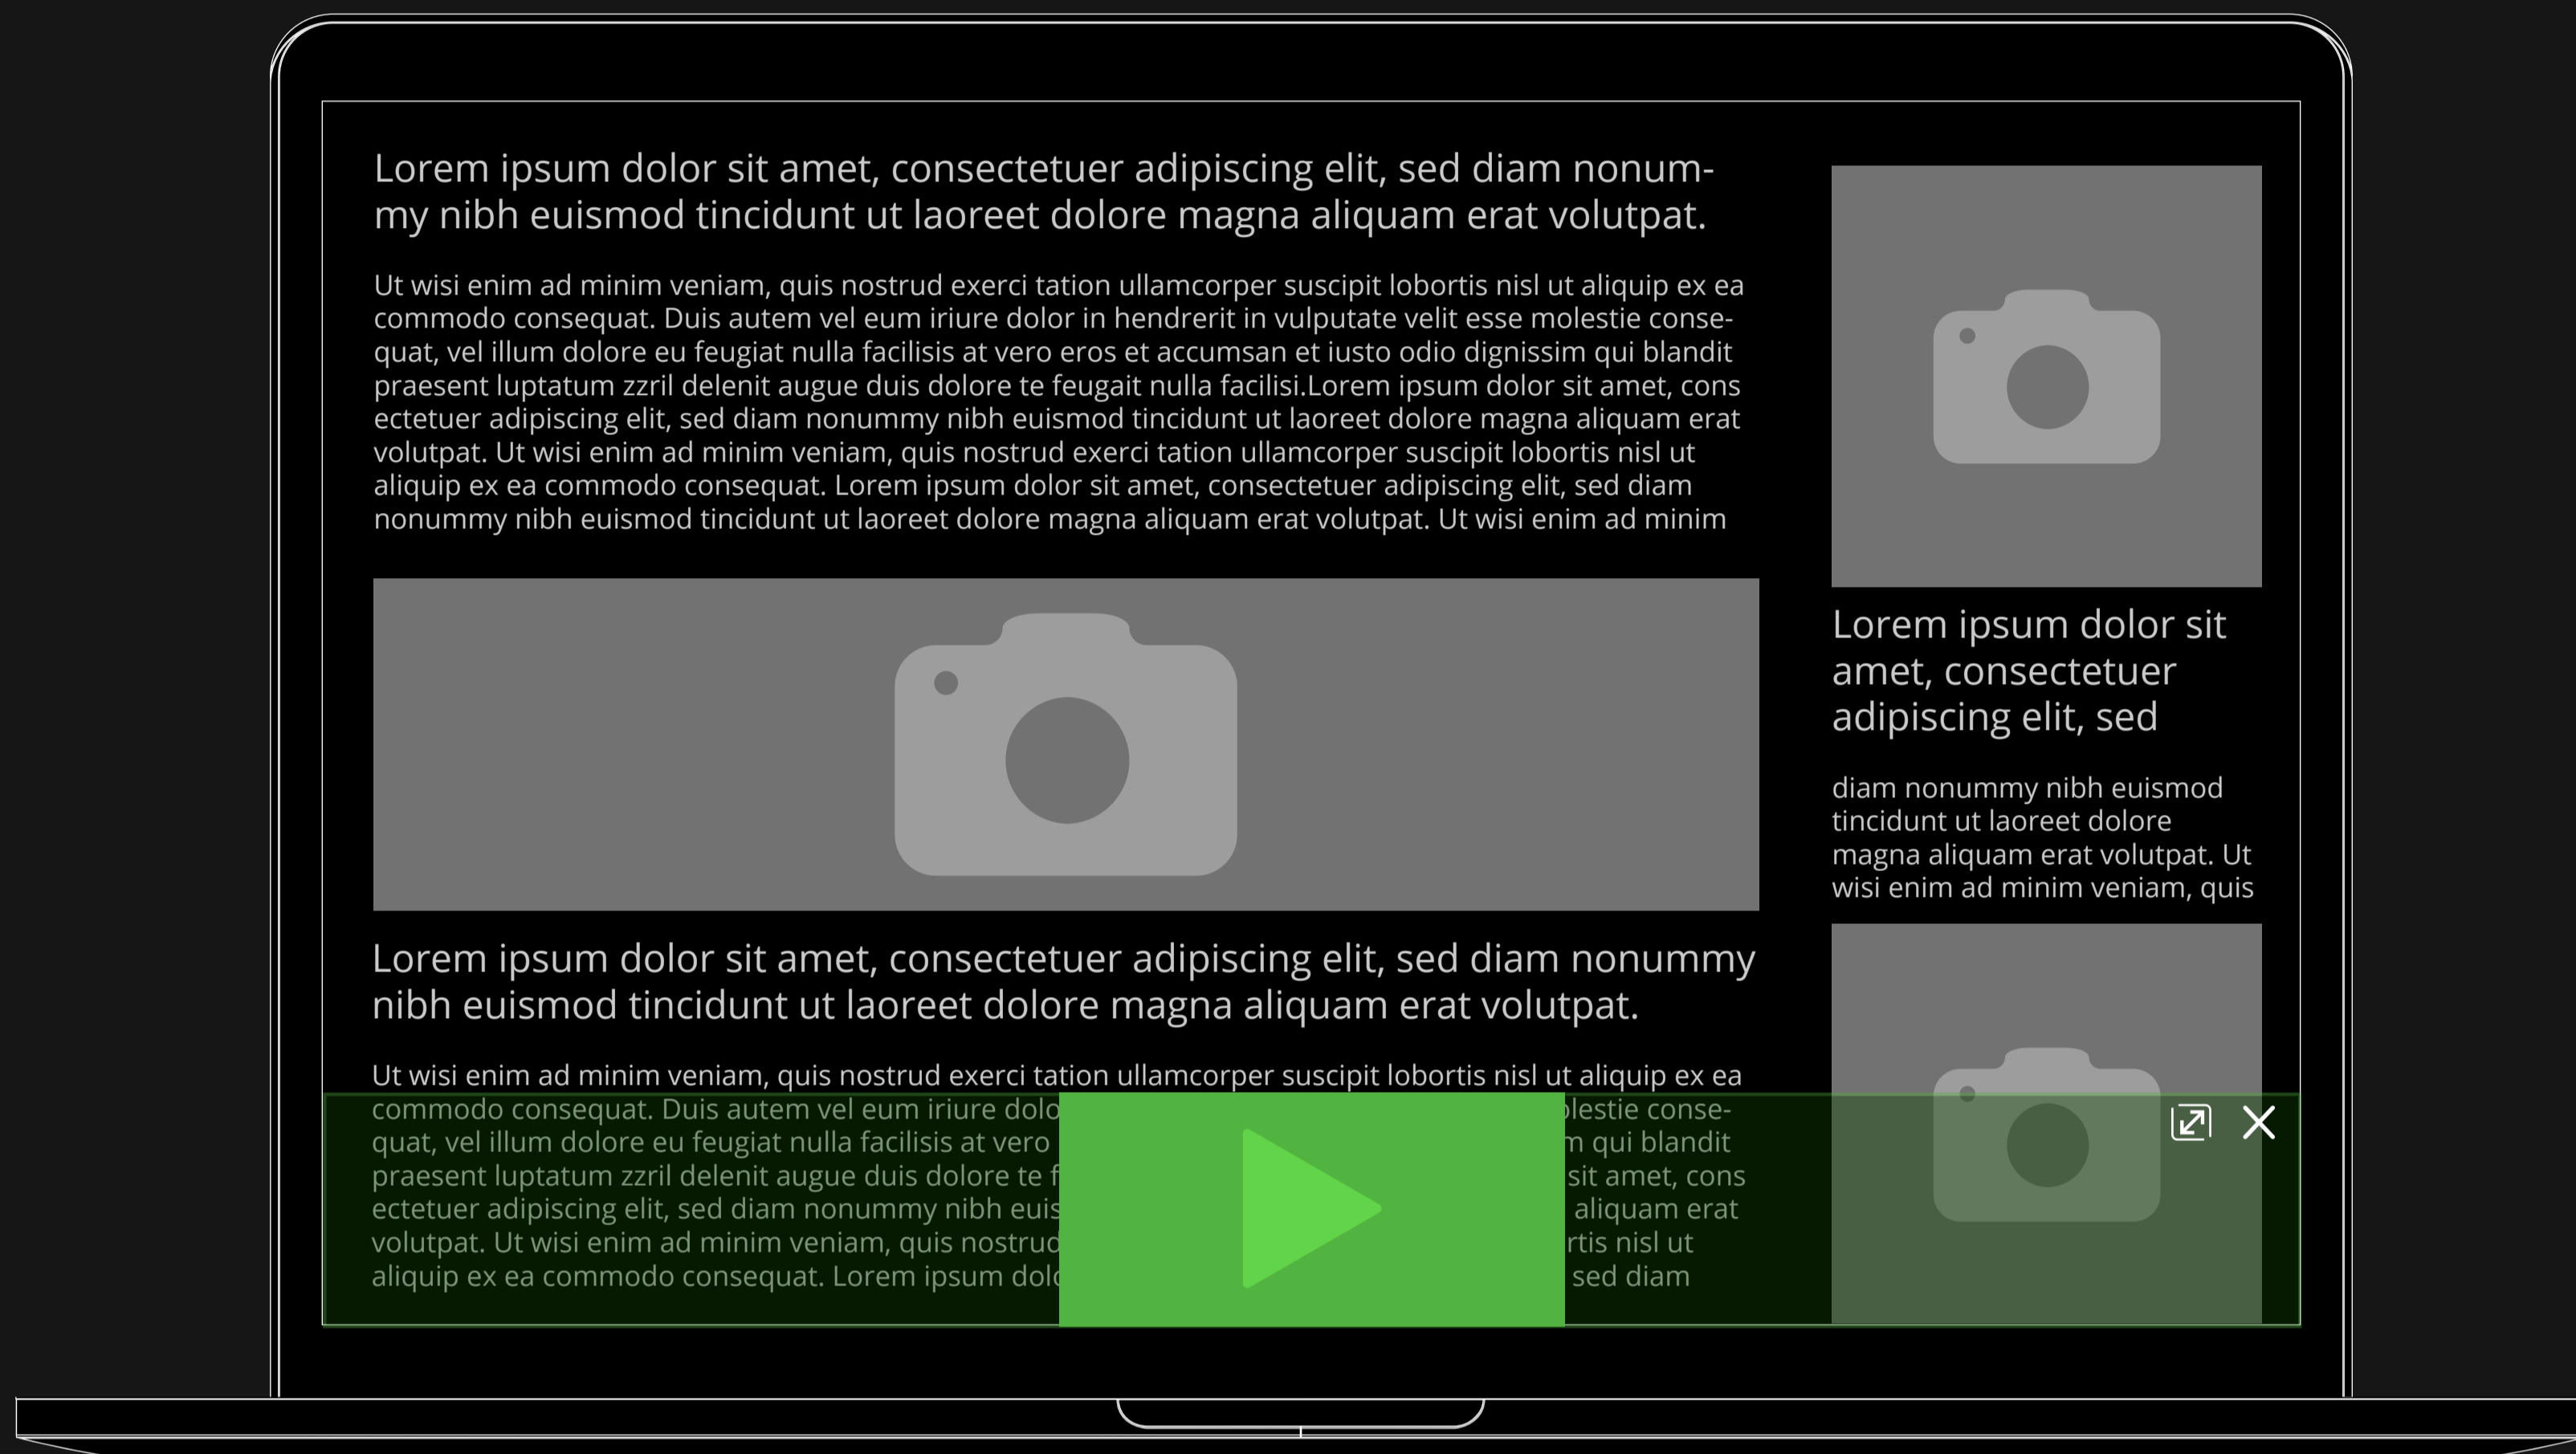

Outstream Floor Ad

Formato de vídeo que está en el footer de la pagina y que tiene la función de expandirse al posar el mouse en el vídeo

Formatos disponibles:

Formatos

|  Tamaño Desktop |  Tamaño Mobile |  Formato |  Peso Máximo |
|--|---|---|---|
| 640x360 MP4 | X | MP4 | 10 mb |

| Observaciones |
|-------------------|
| Hasta 30 segundos |