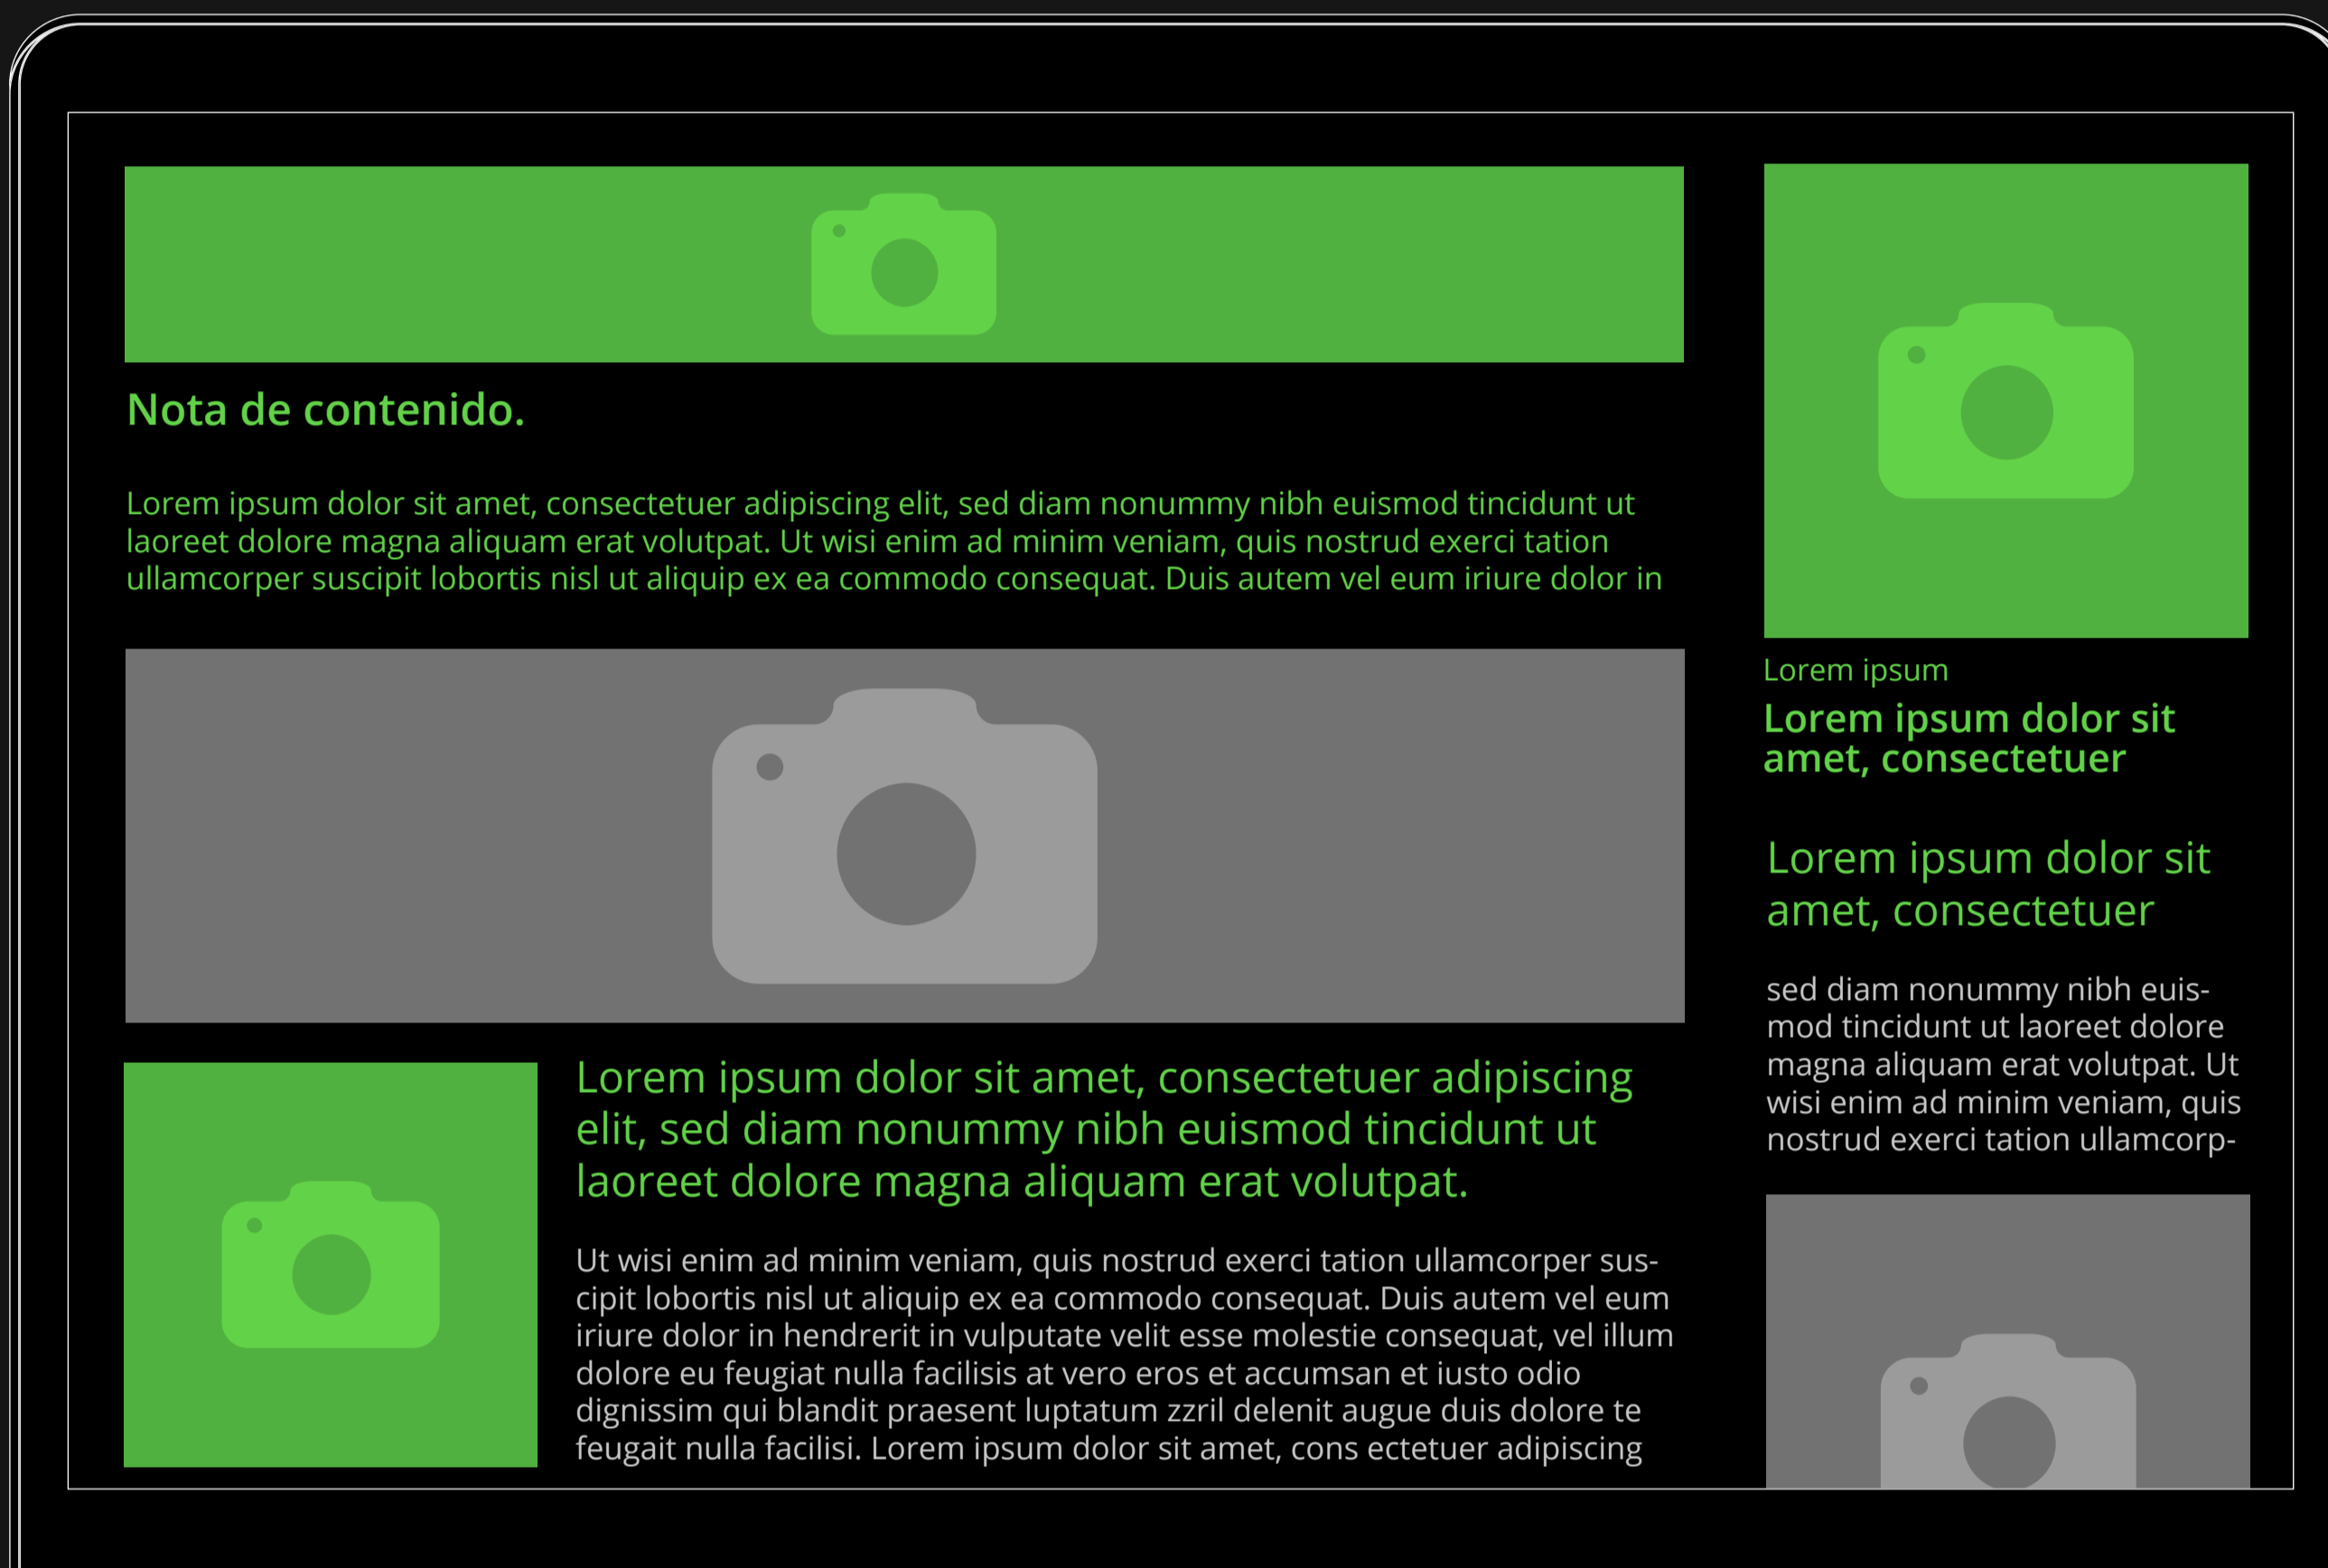

Nota de Contenido

Nota de contenido editorial presentada en el home y desarrollada en interiores con apoyo en RRSS.

Formatos disponibles:

Formatos

 Tamaño Desktop	 Tamaño Mobile
Nota de contenido (Archivo Word 3000 caracteres + dos imágenes) + RRSS (Encabezado opcional de 160 caracteres)	